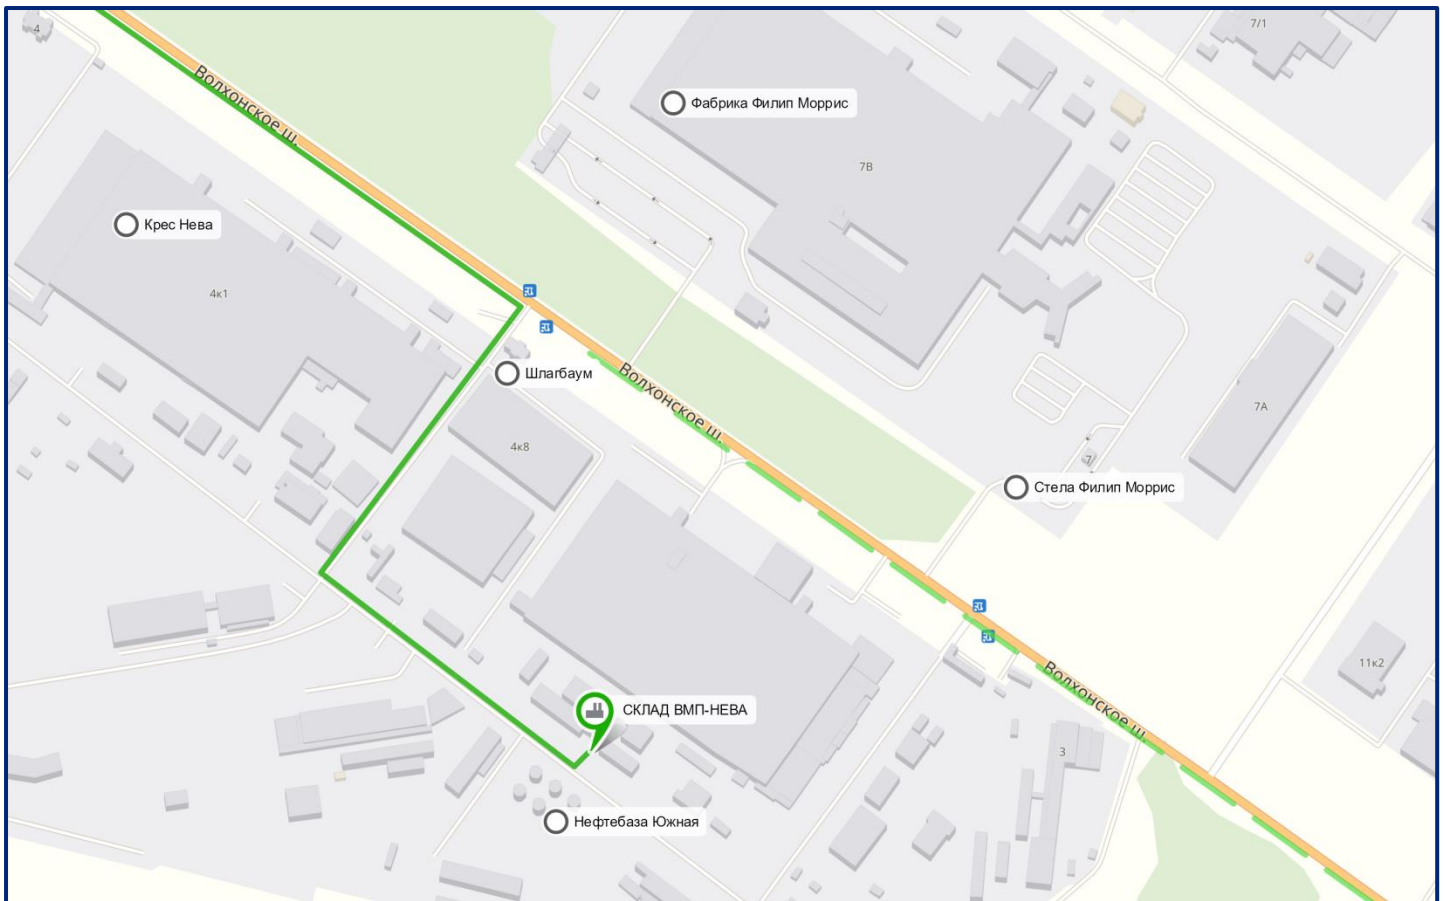

СХЕМА ПРОЕЗДА К СКЛАДУ ООО НПП "ВМП-НЕВА"

Адрес: Ленинградская обл., Ломоносовский р-н, Волхонское ш., 4

Телефон: +7 (812) 640-09-15

E-mail: osp@ekor-neva.ru

Время работы склада:

Пн-чт: 9.00-16.30

Пт: 9.00-15.30

Движение со стороны Таллинского шоссе:

Двигаться по Волхонскому шоссе в сторону Киевского около 2,5 км. По пути следования проехать надземный железнодорожный мост, с правой стороны будет промышленный комплекс «Энергия» и фабрика «Крес Нева». Через 500 м будет поворот направо к КПП «2-я площадка Кировского завода». Ориентир – желтая вывеска «Запчасти для прицепов». Далее 350 метров до Т-образного перекрестка, повернуть налево. Двигаться еще около 350 метров – слева будет желтый шлагбаум, серые ворота и вывеска ВМП-НЕВА.

Движение со стороны Киевского или Пулковского шоссе:

Двигаться по Волхонскому шоссе в сторону Таллинского около 7,5 км. По пути следования проехать Южное кладбище (справа), далее за стелой фабрики «Филипп Моррис» будет автобусная остановка, напротив которой будет поворот налево к КПП «2-я площадка Кировского завода». Ориентир – желтая вывеска «Запчасти для прицепов». Далее 350 метров до Т-образного перекрестка, повернуть налево. Двигаться еще около 350 метров – слева будет желтый шлагбаум, серые ворота и вывеска ВМП-НЕВА.