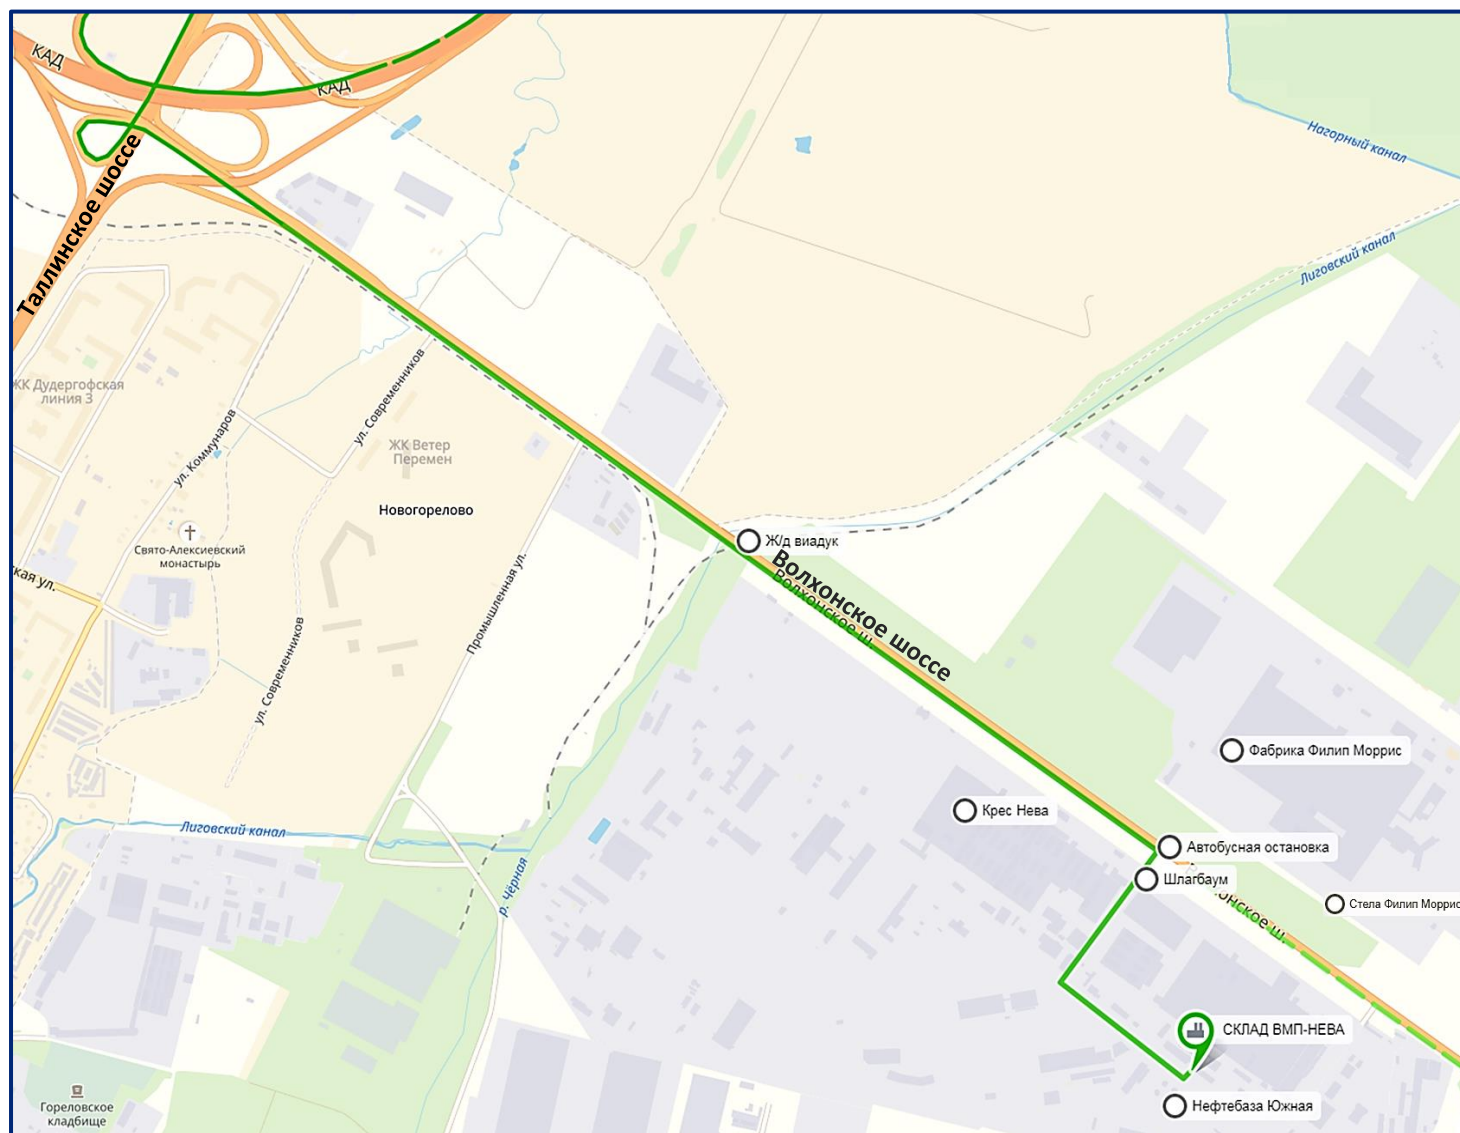

СХЕМА ПРОЕЗДА К СКЛАДУ ООО НПП "ВМП-НЕВА"

Адрес: Ленинградская обл., Ломоносовский р-н, Волхонское ш., 4

Телефон: +7 (812) 640-09-15

E-mail: osp@ekor-neva.ru

Время работы склада:

Пн-чт: 9.00-16.30

Пт: 9.00-15.30

Движение со стороны Таллинского шоссе:

Двигаться по Волхонскому шоссе в сторону Киевского около 2,5 км. По пути следования проехать надземный железнодорожный мост, с правой стороны будет промышленный комплекс «Энергия» и фабрика «Крес Нева». Через 500 м будет поворот направо к КПП «2-я площадка Кировского завода». Ориентир – желтая вывеска «Запчасти для прицепов». Далее 350 метров до Т-образного перекрестка, повернуть налево. Двигаться еще около 350 метров – слева будет желтый шлагбаум, серые ворота и вывеска ВМП-НЕВА.

Движение со стороны Киевского или Пулковского шоссе:

Двигаться по Волхонскому шоссе в сторону Таллинского около 7,5 км. По пути следования проехать Южное кладбище (справа), далее за стелой фабрики «Филипп Моррис» будет автобусная остановка, напротив которой будет поворот налево к КПП «2-я площадка Кировского завода». Ориентир – желтая вывеска «Запчасти для прицепов». Далее 350 метров до Т-образного перекрестка, повернуть налево. Двигаться еще около 350 метров – слева будет желтый шлагбаум, серые ворота и вывеска ВМП-НЕВА.